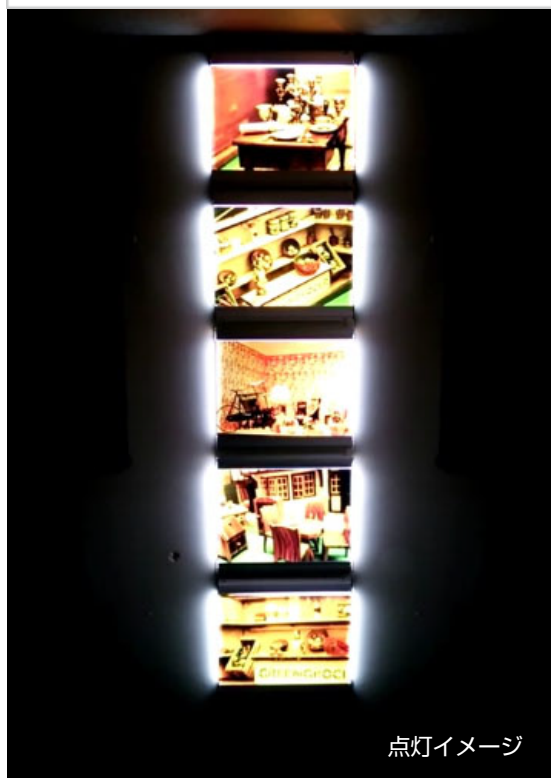

■ A4

■ B4

連結は5台まで

チラシの簡単
差し換え

LED明るさ
2000LUX

AC100V
コンセント

早いもの勝ち！新ディスプレイ戦略
コピー紙やチラシが電光パネルに！

お店の窓から外に向けて吊り下げます。明るくて防犯にも最適。