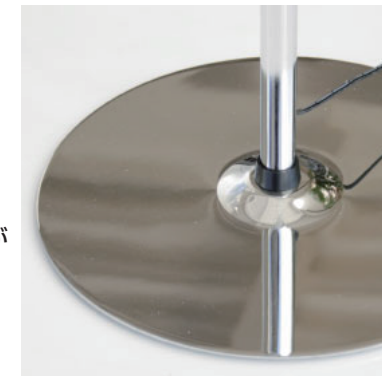

ルミシャイン ポールスタンド

透明なハードコートアクリルにのせたロゴや文字がLEDで光る省スペース・省エネ・長寿命のオリジナル看板です。
 実用新案登録済：第3153712号
 本体は、細身のポール仕様でスマート・シンプルでありながら、クロームの質感が高級感を高めています。

- 本体：スチール クロームメッキ
高952~1728 x 幅313 x 奥行313mm (面板を除く)
- 面板：透明ハードコートアクリル 8mm厚
高200 x 幅280mm
有効表示 高185 x 幅280mm
- 照明：屋内用 白色 LED 約10W
- 電源：AC 100V